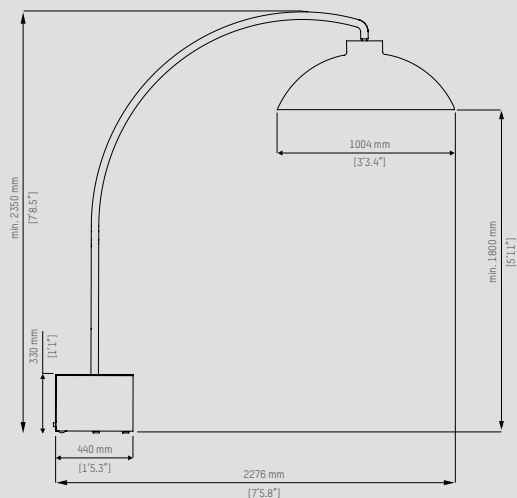

Dimensions

Diamètre coupole	100 cm
	3'3.4"
Hauteur coupole	38 cm
	1'3"
Pied	44 x 44 x 33 cm
	1'5.3" x 1'5.3" x 1'1"

Spécifications techniques

Consommation	3.22 kWh
Chaleur	3100 Watt
Lumière	120 Watt

Portée jusqu'à 5 mètres

Couleurs

Le DOME est disponible en deux couleurs standard et en option dans toutes les couleurs RAL résistantes à la chaleur.