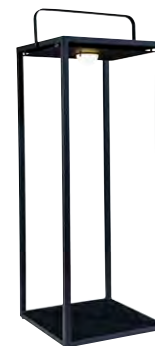

### LINTERNA small

Size w 16 x d 16 x h 25 cm

Item number Y1292

Price 79,95

Colour option ● black (71)

### LINTERNA medium

Size w 21 x d 21 x h 35 cm

Item number Y1293

Price 99,95

Colour option ● black

### LINTERNA large

Size w 26 x d 26 x h 50 cm

Item number Y1294

Price 149,-

Colour option ● black