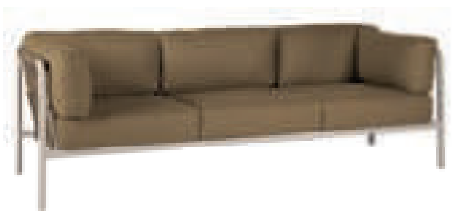

### LINDA SOFA

Dimensions

w 222 x h 67 x d 83,5 cm  
seat height 42 cm\*

3.798,-  
incl. cushions